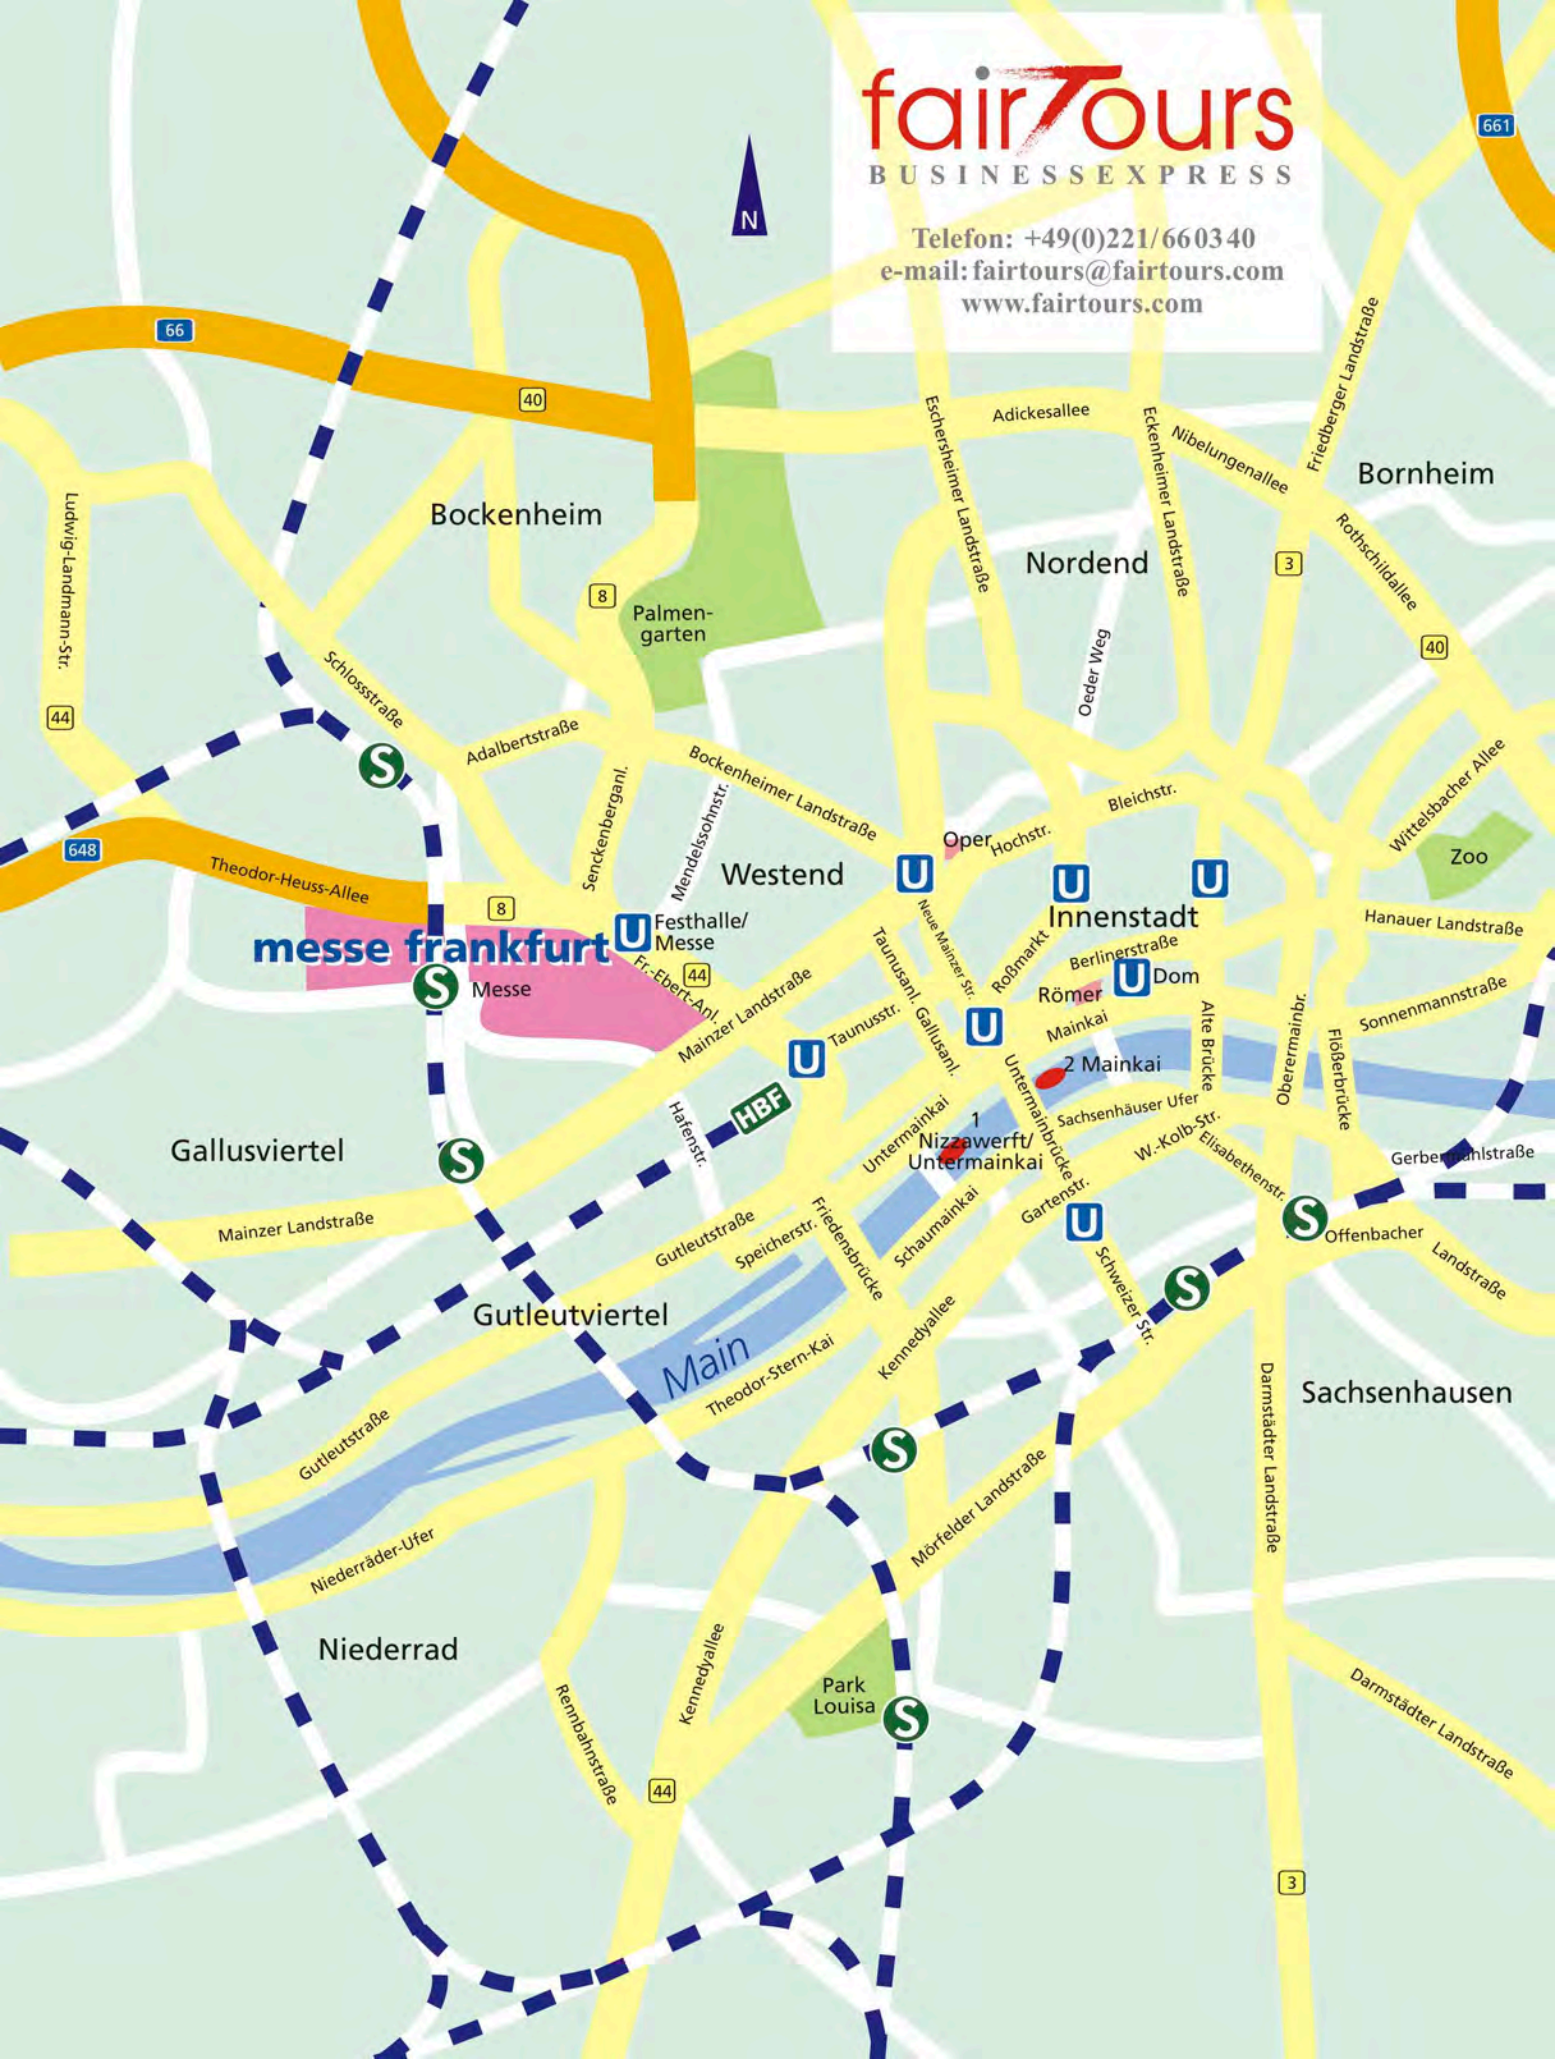

fair7ours

BUSINESSEXPRESS

Telefon: +49(0)221/660340
e-mail: fairtours@fairtours.com
www.fairtours.com

messe frankfurt

Gallusviertel

Bockenheim

Nordend

Bornheim

Westend

Innenstadt

Gutleutviertel

Sachsenhausen

Niederrad

Main

Park Louisa

661

66

40

44

648

8

40

3

44

HBF

Festhalle/
Messe

Messe

Oper

Hochstr.

Römer

Mainkai

2 Mainkai

1 Nizza
Nizza
Nizza

Untermainkai

Schaumainkai

Kennedyallee

Friedensbrücke

Speicherstr.

Gutleutstraße

Untermainbrücke str.

Gartenstr.

Schweizer Str.

Mörfelder Landstraße

Kennedyallee

Rembahnstraße

Untermainbrücke

Sachsenhäuser Ufer

W.-Kolb-Str.

Elisabethenstr.

Obermainbr.

Flößerbrücke

Sonnenmannstraße

Hanauer Landstraße

Wittelsbacher Allee

Zoo

Bleichstr.

Oeder Weg

Eckheimer Landstraße

Adickesallee

Eckheimer Landstraße

Nibelungenallee

Friedberger Landstraße

Rotshildallee

Wittelsbacher Allee

Hanauer Landstraße

Sonnenmannstraße

Hanauer Landstraße

Sonnenmannstraße

Hanauer Landstraße

Sonnenmannstraße

Hanauer Landstraße

Sonnenmannstraße

Hanauer Landstraße

Sonnenmannstraße