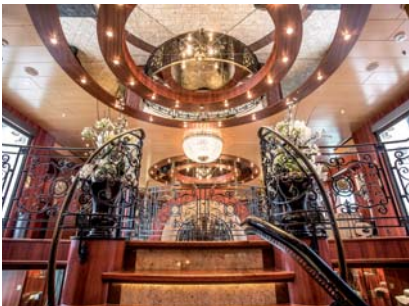

Hotelschiff MS Swiss Ruby

Hotelship MV Swiss Ruby

gehobene Mittelklasse

Restaurant
Bar, W-Lan
24-Stunden-Rezeptionsservice
Alle Kabinen mit privatem Bad, TV,
Telefon und Klimaanlage.

Technische Daten

Baujahr 2002
Länge 85 m,
Breite 10,6 m
44 Kabinen auf 2 Decks
88 Passagiere

Eingangshalle / Reception area

große Lounge mit Bar
Large lounge with bar

Kabinen mit TV, Telefon und Klimaanlage /
Cabins with TV, phone and airconditioning

Hotelschiff MS Swiss Ruby

Hotelship MV Swiss Ruby

*Kabinen mit
TV, Telefon und
Klimaanlage /
Cabins with
TV, phone and
airconditioning*

Medium class superior

*Restaurant
Bar, WiFi
24 hours reception*

*All cabins with private bathroom,
TV, phone and airconditioning*